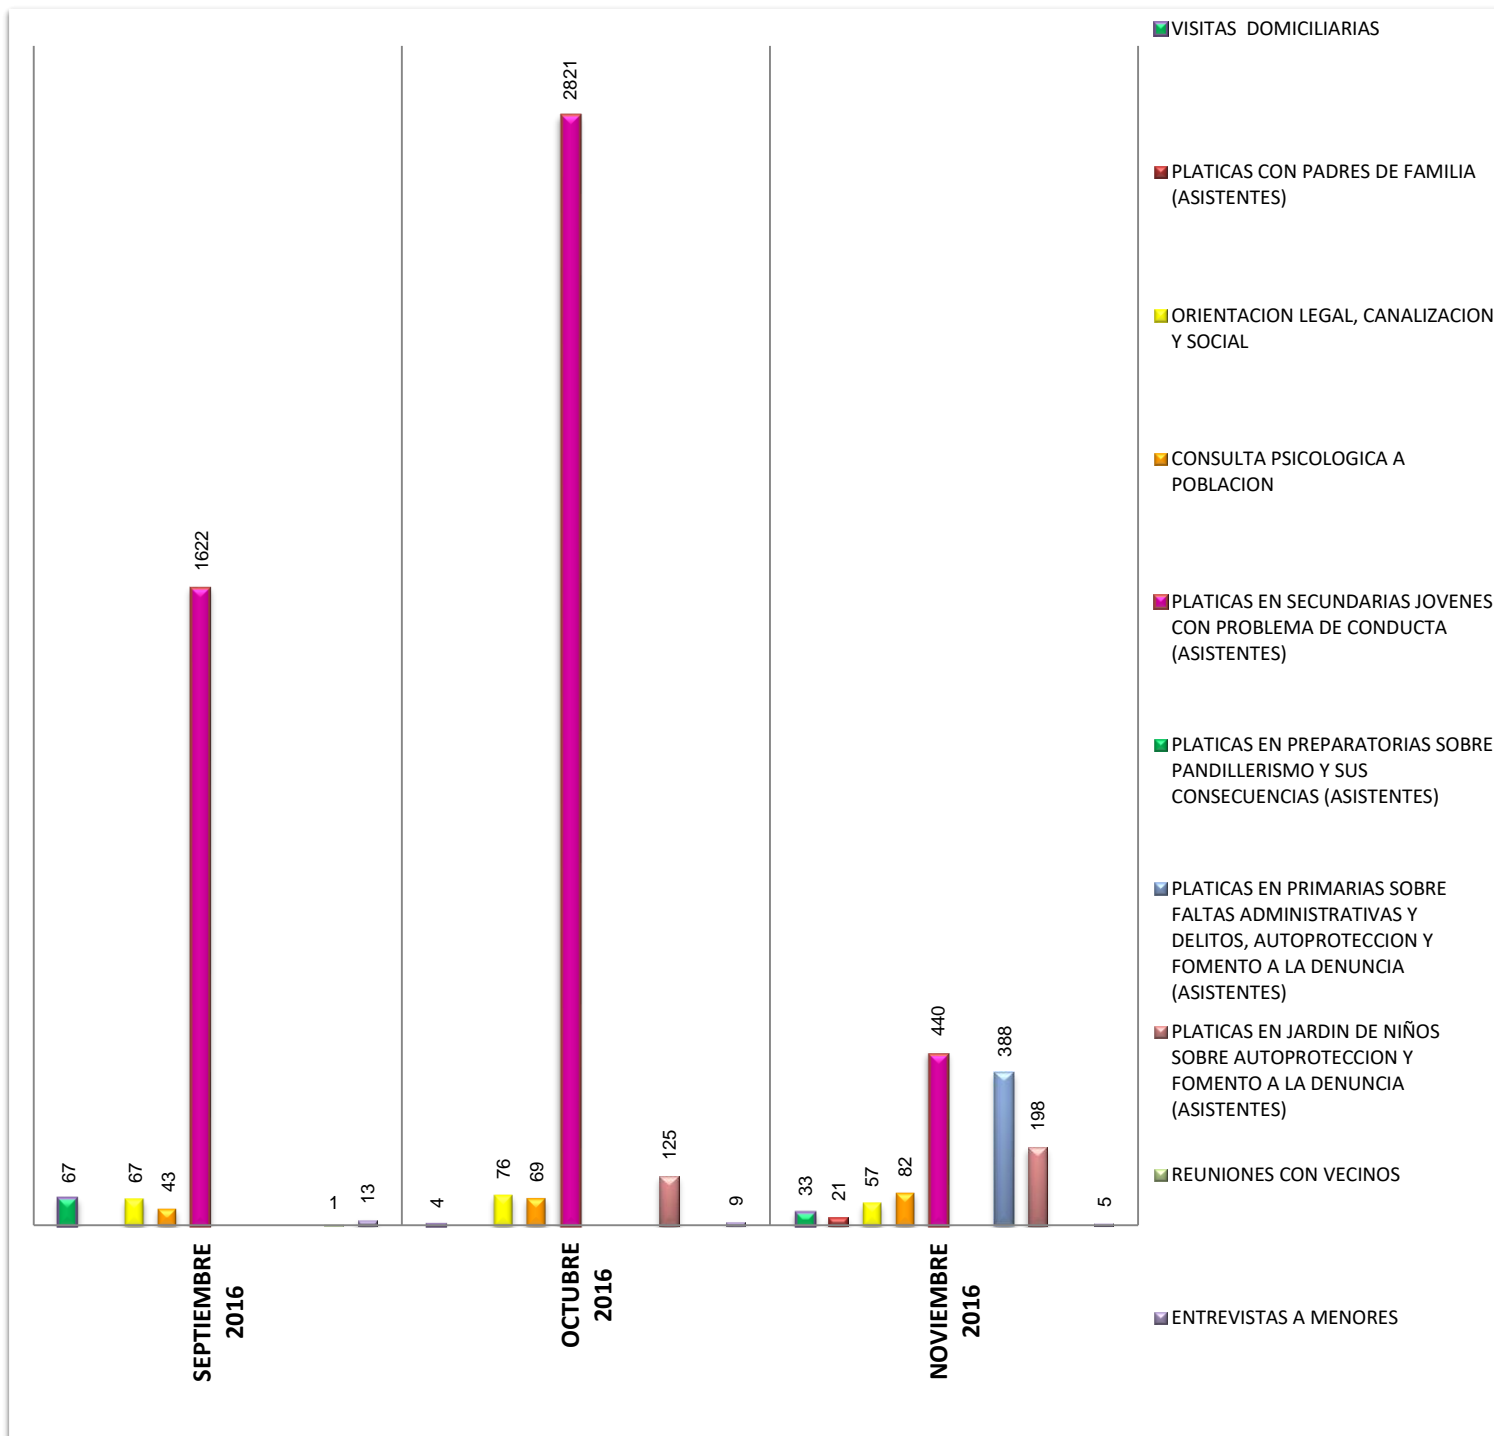

**DIRECCIÓN DE PREVENCIÓN DEL DELITO
DE LA INSTITUCIÓN DE POLICÍA PREVENTIVA MUNICIPAL
ESTADÍSTICAS DE GRÁFICA DE ACTIVIDADES**

Área responsable de generar la información: Institución de Policía Preventiva Municipal.